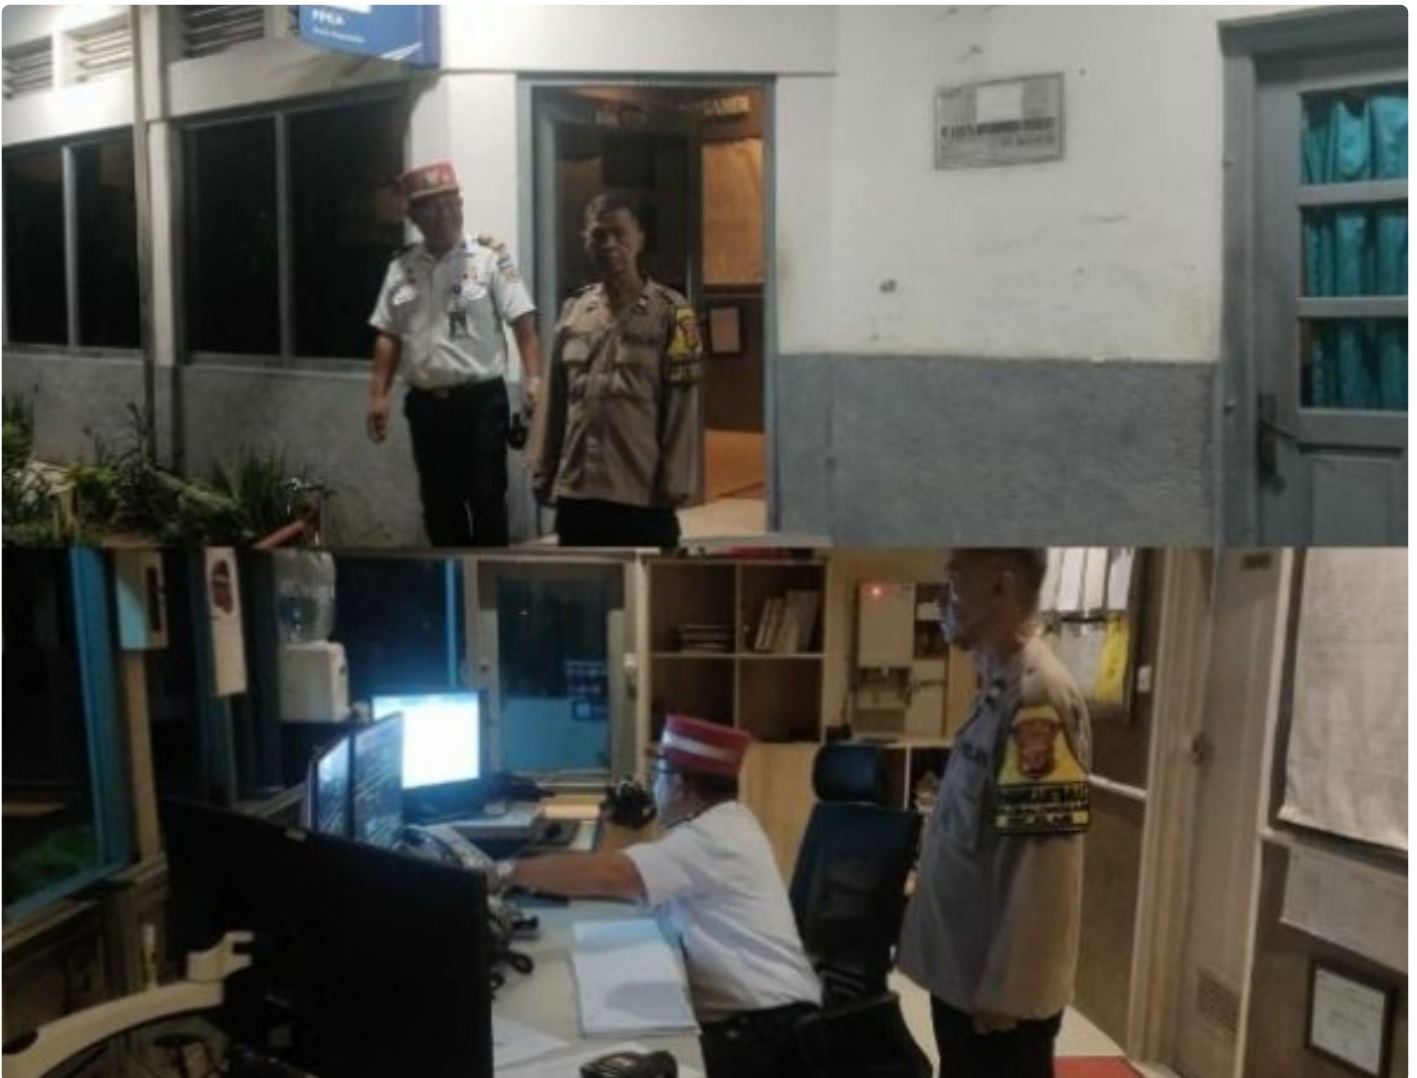

INFO PUBLIK

Anggota Polsek Klari Melaksanakan Pengamanan Monitoring Jelang Nataru Di Stasiun Kereta Api

KARAWANG - KARAWANG.INFOPUBLIK.CO.ID

Dec 21, 2024 - 19:48

Polres Karawang - Personil Polsek Klari Polres Karawang jajaran Polda Jabar melaksanakan monitoring dan pengamanan terbuka dan Pam tertutup di stasiun kereta api di wilayah hukum Polsek Klari, Jumat malam (20/12/2024) sekira pukul 23.00 wib sampai dengan selesai.

Pengamanan dilaksanakan dalam rangka pengamanan dan monitoring libur panjang menjelang perayaan Natal dan tahun baru (Nataru) 2025.

Disamping itu juga dilaksanakan pengecekan penumpang untuk memastikan tidak adanya penumpang gelap di gerbong.

Kapolres Karawang AKBP Edwar Zulkarnain. S.I.K., S.H., M.H melalui Kapolsek Klari Kompol Andryan Nugraha. S.H menyampaikan, kegiatan pengamanan tersebut dilaksanakan di titik titik perlintasan kereta api dan di stasiun yang ada di wilayah Polsek Klari Polres Karawang guna monitoring keamanan dan kenyamanan para penumpang yang akan melaksanakan libur panjang jelang perayaan natal dan tahun baru (Nataru) 2025 ke kampungnya masing masing. Pungkasnya