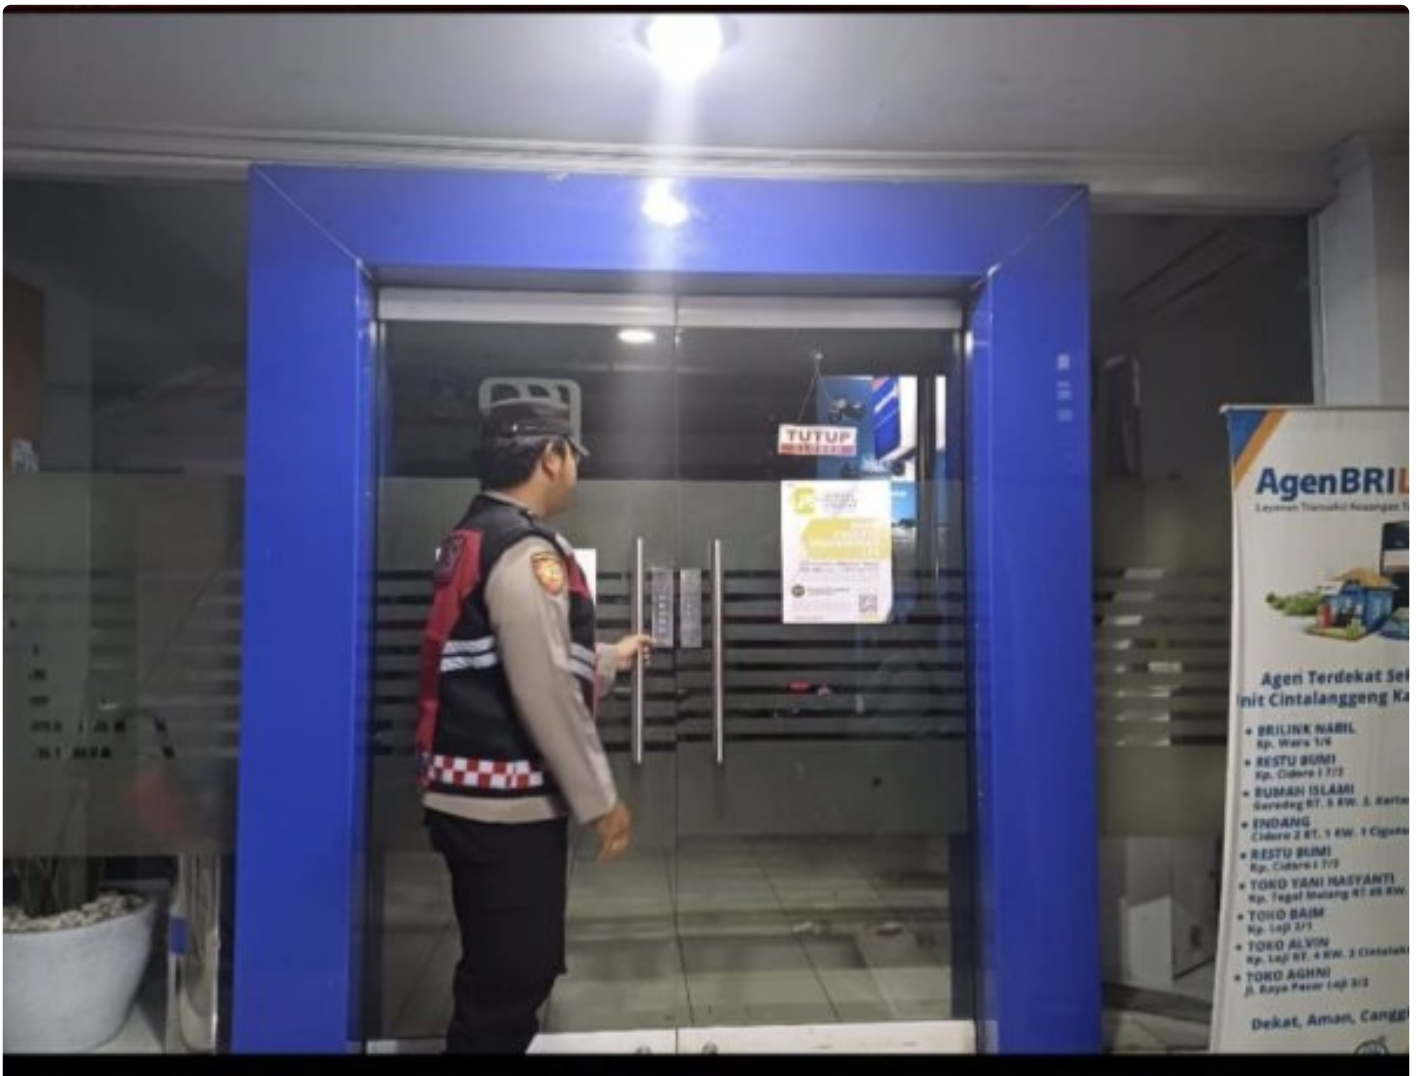

INFO PUBLIK

Waspada Potensi Kejahatan Perbankan di Wilayah Loji, Personel Polsek Tegalwaru Patroli Malam

KARAWANG - KARAWANG.INFOPUBLIK.CO.ID

Jan 22, 2025 - 15:55

Karawang,- Personel Polsek Tegalwaru Polres Karawang melaksanakan patroli malam antisipasi potensi kejahatan. Selasa (21/1) malam tadi.

Sasaran patroli menysasar ke objek vital milik pemerintah maupun swasta dan

perbatasan serta antisipasi penyakit masyarakat.

Monitoring pun mengarah ke objek kantor bank BRI yang berada di wilayah Desa Cintelaksana kecamatan Tegalwaru.

Secara detail personel Polsek Tegalwaru pun pastikan kantor Bank di wilayah itu aman dari gangguan.

"Selain itu, anggota kami pun memberikan edukasi dan penerangan kepada masyarakat secara dialogis dan humanis agar bersama menjaga kamtibmas, " Ujar Kapolres Karawang, AKBP Edwar Zulkarnain, S.I.K.,S.H.,M.H, melalui Kapolsek Tegalwaru, Iptu. Pol. Ata, SH. Rabu (22/1) pagi tadi.